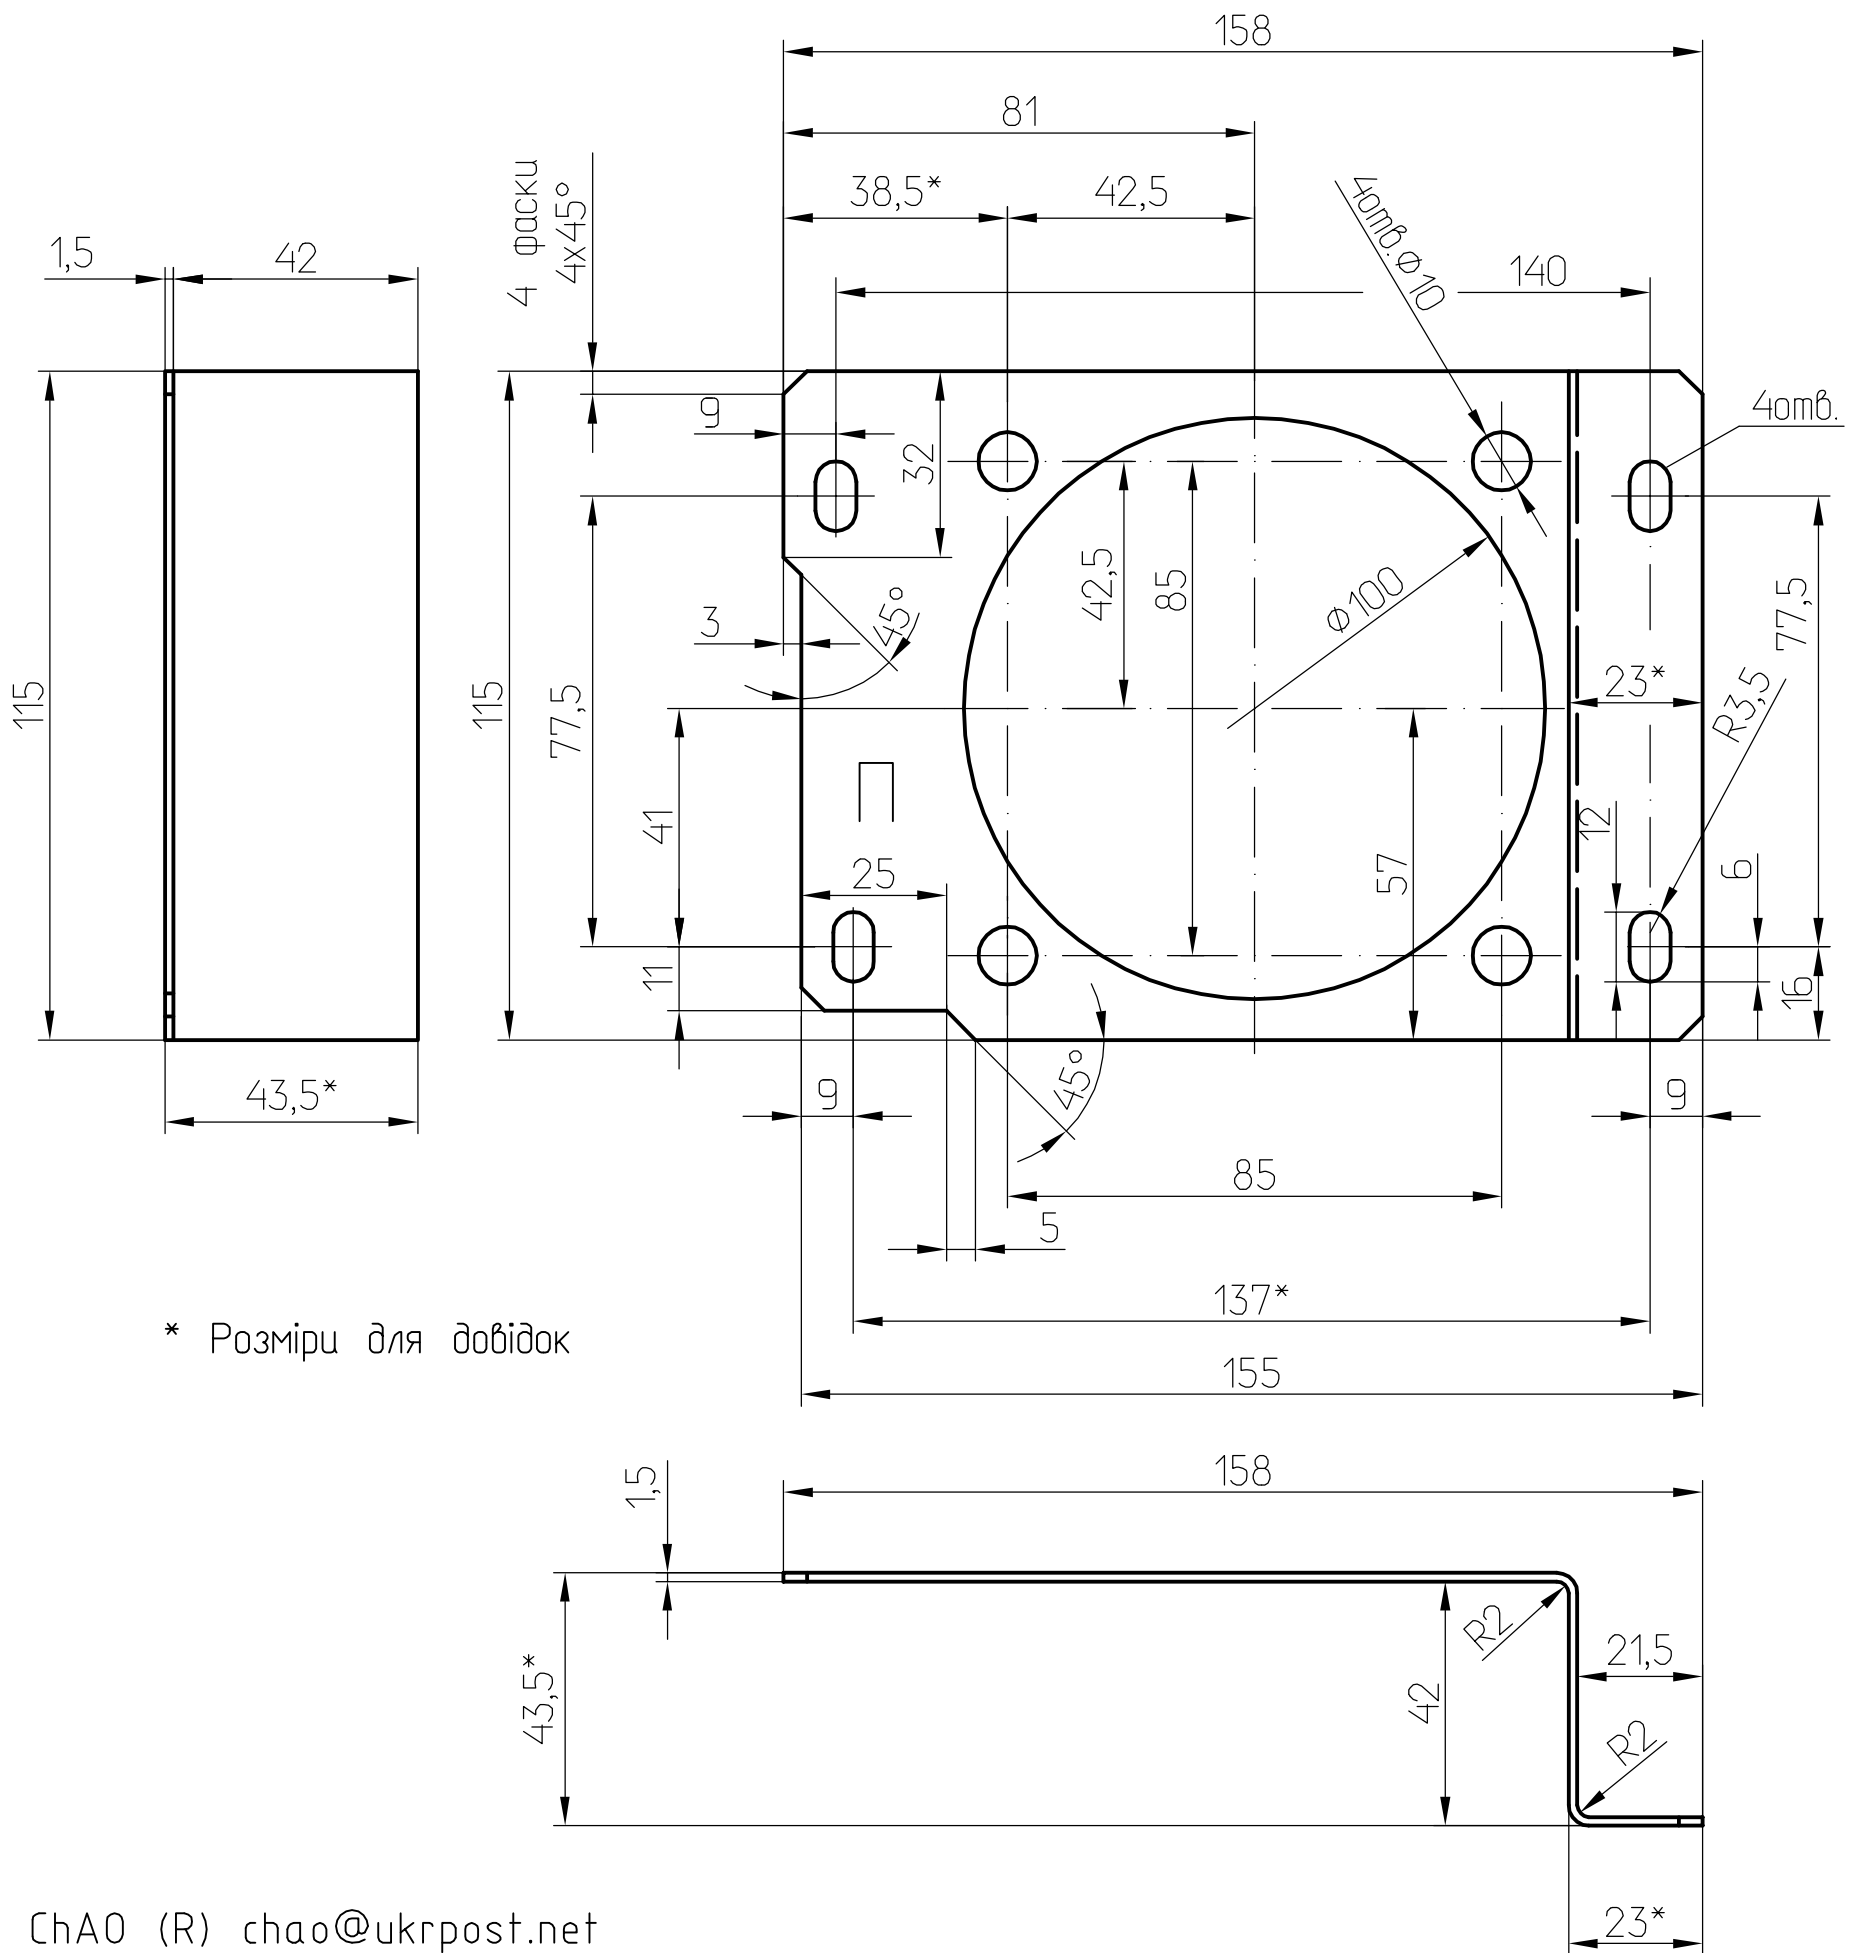

# Адаптер для правої фари

\* Розміри для довідок